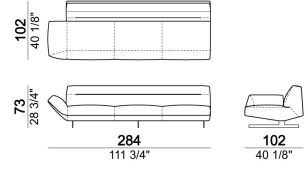

## Right or left unit

6109727

6109729

**Composition "B" (central unit 252 cm + right dormeuse 134x199 cm)**

**Composition "C" (left unit 201 cm + left corner 147x178 cm + right pouf 121x110 cm)**

**Composition "D" (left unit 201 cm + right corner 147x178 cm + central unit 86x102 cm)**

**Composition "G" (right dormeuse 180x181,5 cm + left dormeuse 180x181,5 cm)**

**Composition "I" (left unit 201 cm + left pouf 121x110 cm + right dormeuse 180x181,5 cm)**

**Composition "L" (left unit 178x147 cm + central unit 252 cm)**

**Composition "M" (central unit 86x102 cm + right dormeuse 180x181,5 cm)**

**Composition "N" (left unit 201 cm + right dormeuse 134x199 cm)**

**Composition "O" (right dormeuse 134x199 cm + left dormeuse 180x181,5 + central unit 86x102 cm)**