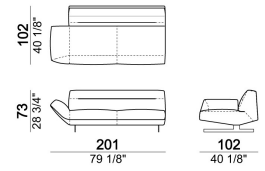

## Right or left unit

6109727

6109729

**Composition "B" (central unit 252 cm + right dormeuse 134x199 cm)**

**Composition "C" (left unit 201 cm + left corner 147x178 cm + right pouf 121x110 cm)**

**Composition "D" (left unit 201 cm + right corner 147x178 cm + central unit 86x102 cm)**

**Composition "G" (right dormeuse 180x181,5 cm + left dormeuse 180x181,5 cm)**

**Composition "I" (left unit 201 cm + left pouf 121x110 cm + right dormeuse 180x181,5 cm)**

**Composition "L" (left unit 178x147 cm + central unit 252 cm)**

**Composition "M" (central unit 86x102 cm + right dormeuse 180x181,5 cm)**

**Composition "N" (left unit 201 cm + right dormeuse 134x199 cm)**

**Composition "O" (right dormeuse 134x199 cm + left dormeuse 180x181,5 + central unit 86x102 cm)**