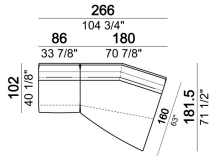

## Left unit

6109732

**Composition "B" (central unit 252 cm + right dormeuse 134x199 cm)**

**Composition "C" (left unit 201 cm + left corner 147x178 cm + right pouf 121x110 cm)**

**Composition "D" (left unit 201 cm + right corner 147x178 cm + central unit 86x102 cm)**

**Composition "G" (right dormeuse 180x181,5 cm + left dormeuse 180x181,5 cm)**

**Composition "I" (left unit 201 cm + left pouf 121x110 cm + right dormeuse 180x181,5 cm)**

**Composition "L" (left unit 178x147 cm + central unit 252 cm)**

**Composition "M" (central unit 86x102 cm + right dormeuse 180x181,5 cm)**

**Composition "N" (left unit 201 cm + right dormeuse 134x199 cm)**

**Composition "O" (right dormeuse 134x199 cm + left dormeuse 180x181,5 + central unit 86x102 cm)**