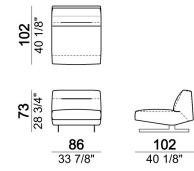

Central unit

6109720