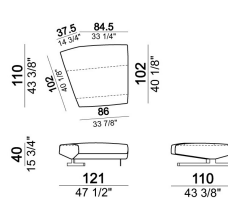

**Right or left dormeuse**

6109734

6109736

**Pouf**

6109750

**Right or left pouf**

6109751

**Composition "A" (left unit 201 cm + right dormeuse 180x181,5 cm)**

**Composition "B" (central unit 252 cm + right dormeuse 134x199 cm)**

**Composition "C" (left unit 201 cm + left corner 147x178 cm + right pouf 121x110 cm)**

**Composition "D" (left unit 201 cm + right corner 147x178 cm + central unit 86x102 cm)**

**Composition "G" (right dormeuse 180x181,5 cm + left dormeuse 180x181,5 cm)**

**Composition "I" (left unit 201 cm + left pouf 121x110 cm + right dormeuse 180x181,5 cm)**

**Composition "L" (left unit 178x147 cm + central unit 252 cm)**

**Composition "M" (central unit 86x102 cm + right dormeuse 180x181,5 cm)**

**Composition "N" (left unit 201 cm + right dormeuse 134x199 cm)**

**Composition "O" (right dormeuse 134x199 cm + left dormeuse 180x181,5 + central unit 86x102 cm)**