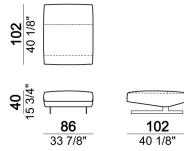

**Right or left dormeuse**

6109734

6109736

**Pouf**

6109750

**Right or left pouf**

6109751

**Composition "A" (left unit 201 cm + right dormeuse 180x181,5 cm)**

**Composition "B" (central unit 252 cm + right dormeuse 134x199 cm)**

**Composition "C" (left unit 201 cm + left corner 147x178 cm + right pouf 121x110 cm)**

**Composition "D" (left unit 201 cm + right corner 147x178 cm + central unit 86x102 cm)**

**Composition "G" (right dormeuse 180x181,5 cm + left dormeuse 180x181,5 cm)**

**Composition "I" (left unit 201 cm + left pouf 121x110 cm + right dormeuse 180x181,5 cm)**

**Composition "L" (left unit 178x147 cm + central unit 252 cm)**

**Composition "M" (central unit 86x102 cm + right dormeuse 180x181,5 cm)**

**Composition "N" (left unit 201 cm + right dormeuse 134x199 cm)**

**Composition "O" (right dormeuse 134x199 cm + left dormeuse 180x181,5 + central unit 86x102 cm)**