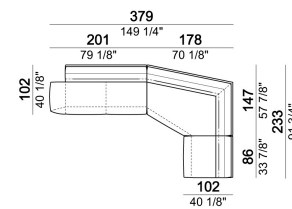

## Left unit

6109732

**Right or left dormeuse**

6109734

6109736

**Pouf**

6109750

**Right or left pouf**

6109751

**Composition "A" (left unit 201 cm + right dormeuse 180x181,5 cm)**

**Composition "B" (central unit 252 cm + right dormeuse 134x199 cm)**

**Composition "C" (left unit 201 cm + left corner 147x178 cm + right pouf 121x110 cm)**

**Composition "D" (left unit 201 cm + right corner 147x178 cm + central unit 86x102 cm)**

**Composition "G" (right dormeuse 180x181,5 cm + left dormeuse 180x181,5 cm)**

**Composition "I" (left unit 201 cm + left pouf 121x110 cm + right dormeuse 180x181,5 cm)**

**Composition "L" (left unit 178x147 cm + central unit 252 cm)**