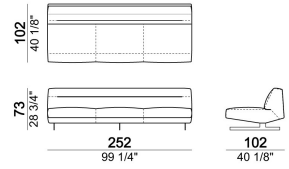

Right or left arm

6109760

Sofa

6109703

6109706

Right or left unit

6109727

6109729

Right unit

6109731

Left unit

6109732

Central unit

6109720

6109721

6109722