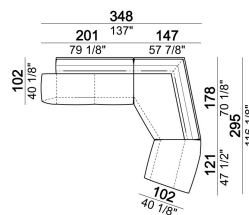

## Left unit

6109732

**Right or left dormeuse**

6109734

6109736

**Pouf**

6109750

**Right or left pouf**

6109751

**Composition "A" (left unit 201 cm + right dormeuse 180x181,5 cm)**

**Composition "B" (central unit 252 cm + right dormeuse 134x199 cm)**

**Composition "C" (left unit 201 cm + left corner 147x178 cm + right pouf 121x110 cm)**

**Composition "D" (left unit 201 cm + right corner 147x178 cm + central unit 86x102 cm)**

**Composition "G" (right dormeuse 180x181,5 cm + left dormeuse 180x181,5 cm)**

**Composition "I" (left unit 201 cm + left pouf 121x110 cm + right dormeuse 180x181,5 cm)**

**Composition "L" (left unit 178x147 cm + central unit 252 cm)**