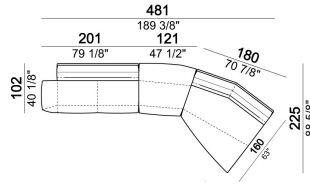

## Left unit

6109732

**Composition "B" (central unit 252 cm + right dormeuse 134x199 cm)**

**Composition "C" (left unit 201 cm + left corner 147x178 cm + right pouf 121x110 cm)**

**Composition "D" (left unit 201 cm + right corner 147x178 cm + central unit 86x102 cm)**

**Composition "G" (right dormeuse 180x181,5 cm + left dormeuse 180x181,5 cm)**

**Composition "I" (left unit 201 cm + left pouf 121x110 cm + right dormeuse 180x181,5 cm)**

**Composition "L" (left unit 178x147 cm + central unit 252 cm)**

**Composition "M" (central unit 86x102 cm + right dormeuse 180x181,5 cm)**

**Composition "N" (left unit 201 cm + right dormeuse 134x199 cm)**

**Composition "O" (right dormeuse 134x199 cm + left dormeuse 180x181,5 + central unit 86x102 cm)**