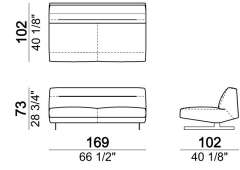

Right or left arm

6109760

Sofa

6109703

6109706

Right or left unit

6109727

6109729

Right unit

6109731

Left unit

6109732

Central unit

6109720

6109721

6109722