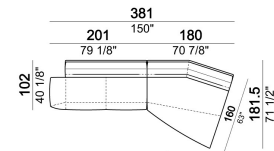

## Left unit

6109732

**Right or left dormeuse**

6109734

6109736

**Pouf**

6109750

**Right or left pouf**

6109751

**Composition "A" (left unit 201 cm + right dormeuse 180x181,5 cm)**

**Composition "B" (central unit 252 cm + right dormeuse 134x199 cm)**

**Composition "C" (left unit 201 cm + left corner 147x178 cm + right pouf 121x110 cm)**

**Composition "D" (left unit 201 cm + right corner 147x178 cm + central unit 86x102 cm)**

**Composition "G" (right dormeuse 180x181,5 cm + left dormeuse 180x181,5 cm)**

**Composition "I" (left unit 201 cm + left pouf 121x110 cm + right dormeuse 180x181,5 cm)**

**Composition "L" (left unit 178x147 cm + central unit 252 cm)**