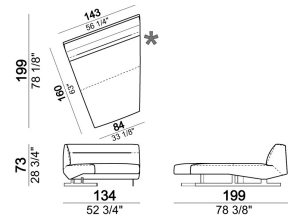

## Left unit

6109732

**Right or left dormeuse**

6109734

6109736

**Pouf**

6109750

**Right or left pouf**

6109751

**Composition "A" (left unit 201 cm + right dormeuse 180x181,5 cm)**

**Composition "B" (central unit 252 cm + right dormeuse 134x199 cm)**

**Composition "C" (left unit 201 cm + left corner 147x178 cm + right pouf 121x110 cm)**

**Composition "D" (left unit 201 cm + right corner 147x178 cm + central unit 86x102 cm)**

**Composition "G" (right dormeuse 180x181,5 cm + left dormeuse 180x181,5 cm)**

**Composition "I" (left unit 201 cm + left pouf 121x110 cm + right dormeuse 180x181,5 cm)**

**Composition "L" (left unit 178x147 cm + central unit 252 cm)**