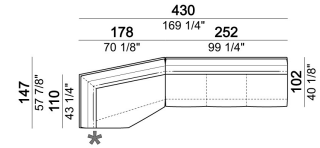

**Right or left dormeuse**

6109734

6109736

**Pouf**

6109750

**Right or left pouf**

6109751

**Composition "A" (left unit 201 cm + right dormeuse 180x181,5 cm)**

**Composition "B" (central unit 252 cm + right dormeuse 134x199 cm)**

**Composition "C" (left unit 201 cm + left corner 147x178 cm + right pouf 121x110 cm)**

**Composition "D" (left unit 201 cm + right corner 147x178 cm + central unit 86x102 cm)**

**Composition "G" (right dormeuse 180x181,5 cm + left dormeuse 180x181,5 cm)**

**Composition "I" (left unit 201 cm + left pouf 121x110 cm + right dormeuse 180x181,5 cm)**

**Composition "L" (left unit 178x147 cm + central unit 252 cm)**

**Composition "M" (central unit 86x102 cm + right dormeuse 180x181,5 cm)**

**Composition "N" (left unit 201 cm + right dormeuse 134x199 cm)**

**Composition "O" (right dormeuse 134x199 cm + left dormeuse 180x181,5 + central unit 86x102 cm)**