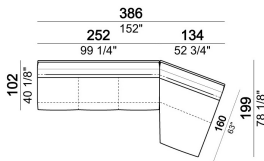

**Right or left dormeuse**

6109734

6109736

**Pouf**

6109750

**Right or left pouf**

6109751

**Composition "A" (left unit 201 cm + right dormeuse 180x181,5 cm)**

**Composition "B" (central unit 252 cm + right dormeuse 134x199 cm)**

**Composition "C" (left unit 201 cm + left corner 147x178 cm + right pouf 121x110 cm)**

**Composition "D" (left unit 201 cm + right corner 147x178 cm + central unit 86x102 cm)**

**Composition "G" (right dormeuse 180x181,5 cm + left dormeuse 180x181,5 cm)**

**Composition "I" (left unit 201 cm + left pouf 121x110 cm + right dormeuse 180x181,5 cm)**

**Composition "L" (left unit 178x147 cm + central unit 252 cm)**

**Composition "M" (central unit 86x102 cm + right dormeuse 180x181,5 cm)**

**Composition "N" (left unit 201 cm + right dormeuse 134x199 cm)**

**Composition "O" (right dormeuse 134x199 cm + left dormeuse 180x181,5 + central unit 86x102 cm)**