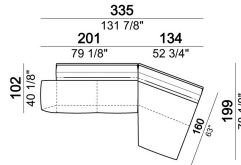

## Left unit

6109732

**Composition "B" (central unit 252 cm + right dormeuse 134x199 cm)**

**Composition "C" (left unit 201 cm + left corner 147x178 cm + right pouf 121x110 cm)**

**Composition "D" (left unit 201 cm + right corner 147x178 cm + central unit 86x102 cm)**

**Composition "G" (right dormeuse 180x181,5 cm + left dormeuse 180x181,5 cm)**

**Composition "I" (left unit 201 cm + left pouf 121x110 cm + right dormeuse 180x181,5 cm)**

**Composition "L" (left unit 178x147 cm + central unit 252 cm)**

**Composition "M" (central unit 86x102 cm + right dormeuse 180x181,5 cm)**

**Composition "N" (left unit 201 cm + right dormeuse 134x199 cm)**

**Composition "O" (right dormeuse 134x199 cm + left dormeuse 180x181,5 + central unit 86x102 cm)**