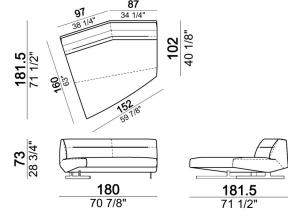

## Central unit

6109720

6109721

6109722

**Right corner**

6109757

**Left corner**

6109758

**Right or left dormeuse**

6109734

6109736

**Pouf**

6109750

**Right or left pouf**

6109751

**Composition "A" (left unit 201 cm + right dormeuse 180x181,5 cm)**

**Composition "B" (central unit 252 cm + right dormeuse 134x199 cm)**

**Composition "C" (left unit 201 cm + left corner 147x178 cm + right pouf 121x110 cm)**

**Composition "D" (left unit 201 cm + right corner 147x178 cm + central unit 86x102 cm)**

**Composition "G" (right dormeuse 180x181,5 cm + left dormeuse 180x181,5 cm)**

**Composition "I" (left unit 201 cm + left pouf 121x110 cm + right dormeuse 180x181,5 cm)**

**Composition "L" (left unit 178x147 cm + central unit 252 cm)**