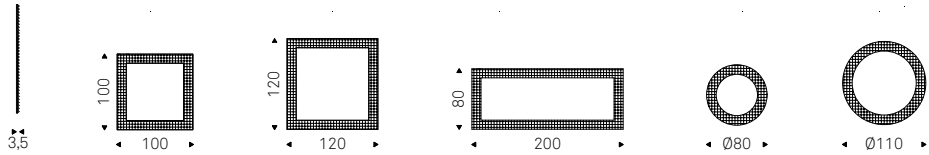

Specchio da parete con cornice in legno in foglia oro o argento. Lo specchio è fornito di staffe per il fissaggio sia orizzontale che verticale.

Wall mirror with gold or silver foil covered wood frame. Mirror is equipped with plates for horizontal or vertical installation.