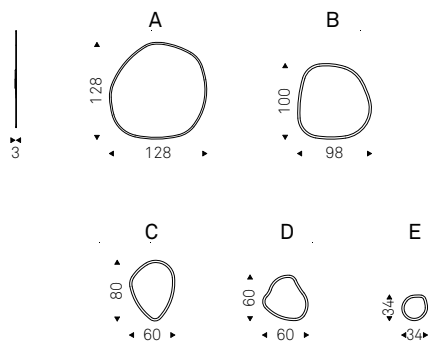

Hawaii

Studio Kronos | 2016

Specchio da parete tutto in cristallo specchiato, specchiato fumé o specchiato bronzo con bordi bisellati. Supporto a parete con possibilità di fissaggio in diverse posizioni.

Wall mirror in mirrored, smoked grey or bronze mirrored glass with bevelled edges. Wall bracket with fixing possibilities in different positions