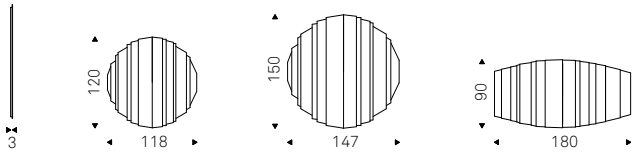

Stripes

Paolo Cattelan | 2009

Specchio da parete composto da listelli di cristallo specchiato accostati.

Wall mirror composed by mirrored glass bands.

STRIPES mirror in mirrored glass -
KAYAK sideboard in brushed grey