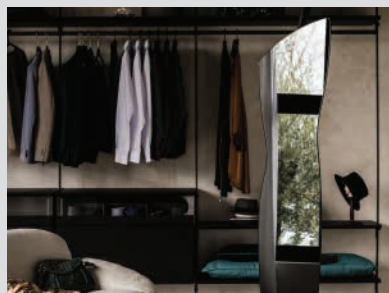

Image

279

Hawaii

Studio Kronos | 2016

Specchio da parete tutto in cristallo specchiato, specchiato fumé o specchiato bronzo con bordi bisellati. Supporto a parete con possibilità di fissaggio in diverse posizioni.