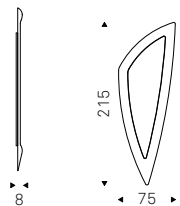

Camelot

STC Studio | 2016

Specchio da parete in cristallo specchiato e cornice in cristallo specchiato curvato.

Wall mirror in mirrored glass with curved glass frame.