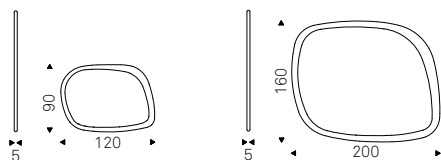

Janeiro - Janeiro Magnum

Andrea Lucatello | 2017

Specchio da parete con cornice in noce Canaletto o rovere bruciato. Supporto a parete con possibilità di fissaggio in diverse posizioni.

Wall mirror with frame in Canaletto walnut or burned oak.
Wall bracket with fixing possibilities in different positions.

- ◀ JANEIRO mirror with Canaletto walnut frame - TIFFANY sideboard with black structure and doors in soft leather 956 atlantico
- JANEIRO MAGNUM mirror with Canaletto walnut frame - AIR ceiling clothes hanger with titanium details - INDY 111 chair in polyurethane P02 lino and titanium base - MUMBAI rug