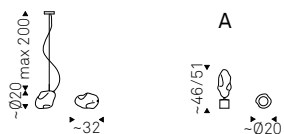

Cloud

Oriano Favaretto | 2016

Lampada a soffitto e abat-jour (A). Abat-jour con paralume in cristallo iride e base in acciaio Nichel satinato. Lampada a soffitto con paralume in cristallo iride o fumé.

Attacco a soffitto in acciaio Nichel satinato.

S1: attacco singolo.

S2/6: attacco rotondo da 2 a 6 paralumi.

S7/12: attacco rotondo da 7 a 12 paralumi.

Lampadina inclusa.

Ceiling or table lamp (A). Table lamp with lampshade in iride glass and satin Nickel base. Ceiling lamp with lampshade in iride glass or smoked grey glass.

S1: single plate.

S2/6: round ceiling plate for 2/6 lampshades.

S7/12: round ceiling plate for 7/12 lampshades.

Bulb included.

Socket 2/6

Socket 7/12