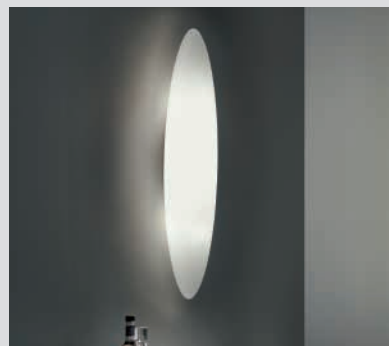

Lampade a Parete
Wall Lamps

Astra

166