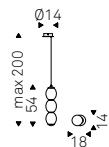

Zanziball

STC Studio | 2020

Lampada a soffitto con paralume in vetro soffiato e dettagli in ottone spazzolato. Attacco a soffitto in acciaio cromo nero. Lampada a led inclusa.

Ceiling lamp with lampshade in artistic blown glass and brushed brass details. Black chrome steel ceiling plate. Led light.

Socket 2/6