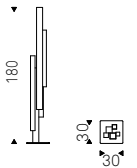

Manhattan

Brogliato Traverso | 2018

Lampada da terra con struttura in acciaio verniciato gofrato titanio, graphite o nero. Lampadine non incluse.

Floor lamp in titanium, graphite or black embossed lacquered steel. Bulbs not included.

MANHATTAN floor lamp in titanium - DUMBO chair in soft leather 973 nero and matt black frame