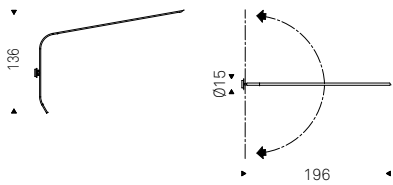

# Fisherman

Brogliato Traverso | 2018

Lampada orientabile da parete con struttura in acciaio verniciato goffrato titanio, graphite o nero. Illuminazione a led.

Adjustable wall lamp in titanium, graphite or black embossed lacquered steel frame. Led lights.