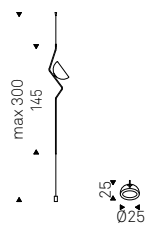

Tramonto

Oriano Favaretto | 2018

Lampada a soffitto con struttura in ottone o verniciata nero opaco e paralume in cristallo fumé. Lampadina non inclusa.

Ceiling lamp with brass or matt black painted embossed steel frame and fumé glass. Bulb not included.