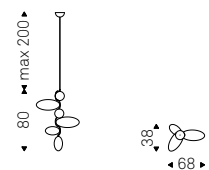

Topaz

Andrea Lucatello | 2015

Lampada a soffitto con struttura in acciaio cromo nero e paralume in vetro borosilicato trasparente, fumé, azzurro e ambra.
Lampadina inclusa.

Ceiling lamp with black chrome steel frame. Lampshade in borosilicate transparent, smoked, light blue and amber glass.
Bulb included.