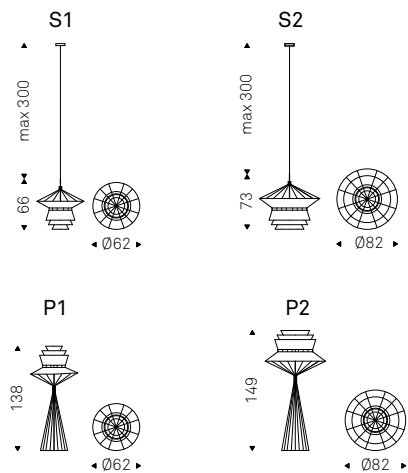

# Bolero

Oriano Favaretto | 2014

Sospensione (S1, S2) o piantana (P1, P2) con struttura in acciaio verniciato nero opaco o Nichel. Tessuto di rivestimento avorio, marrone o nero. Lampadina non inclusa.

Ceiling (S1, S2) and floor lamp (P1, P2) with matt black painted steel or nickel frame. Lampshade fabric in ivory, brown or black colour. Bulb not included.