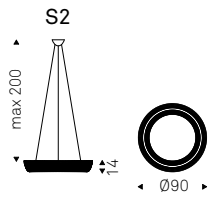

Cellini

Studio Kronos | 2016

Lampada a soffitto con telaio in acciaio Nichel satinato. Paralume composto da catenelle in alluminio nichelato. Lampadina inclusa.

Ceiling lamp with satin Nickel steel frame. Lampshade made of nickel-plated aluminium chains. Bulb included.