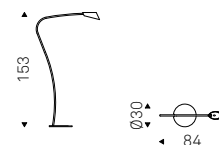

Little Flag

Emanuele Zenere | 2008

Lampada da terra con struttura in acciaio verniciato goffrato titanio, graphite o nero. Lampadine non incluse.

Floor lamp in titanium, graphite or black embossed lacquered steel. Bulbs not included.

LITTLE FLAG floor lamp in white - DYNO nightstand with oyster structure and drawer front covered in soft leather 948 lino - ADAM bed in soft leather 948 lino and Canaletto walnut feet