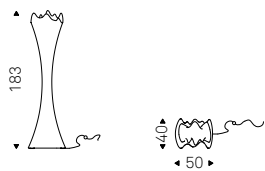

Sipario Light

Pierpaolo Zanchin | 2011

Lampada da terra appendiabiti in polietilene bianco.
Lampadina inclusa.
Lampadina non inclusa nella versione a 110V.

Floor lamp-coathanger in white polyethylene.
Bulb included. In 110V version bulb not included.