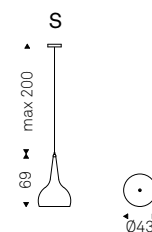

Byblos

Archirivolto | 2016

Lampada da soffitto con rivestimento in maglia elasticizzata nei colori cenere, smoke, graphite, nero o blu e struttura in metacrilato fumé. Lampadina non inclusa.

Ceiling lamp with smoked grey methacrylate frame. Lampshade in stretch knitted fabric in ash, smoke, graphite, black or blue colors. Bulb not included.