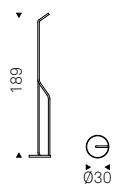

Tucson

Emanuele Zenere | 2018

Lampada da terra con struttura in acciaio verniciato goffrato titanio o nero. Illuminazione a led.

Floor lamp in titanium or black embossed lacquered steel. Led lights.

TUCSON floor lamp in black