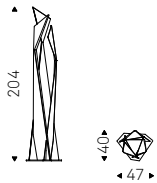

Thriller

Andrea Lucatello | 2010

Lampada da terra con struttura in acciaio verniciato bianco opaco, goffrato titanio o bronzo e base nera. Lampadina non inclusa nella versione a 110V.

Floor lamp with frame in matt white, embossed titanium or bronze varnished steel and black base. In 110V version bulb not included.

◀ THRILLER floor lamp in matt white
▶ THRILLER floor lamp in titanium
- BOUTIQUE sideboard - WISH S mirror - WANDA chairs