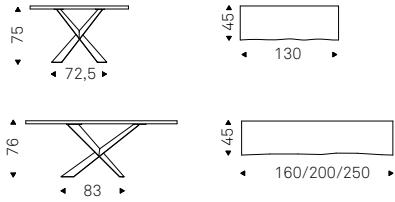

Terminal Console

Paolo Cattelan | 2019

Consolle con base in acciaio verniciato gofrato titanio, bronzo, graphite, nero, Brushed Bronze o Brushed Grey. Piano in legno noce Canaletto, rovere bruciato o rovere naturale con bordo irregolare in massello. Fissaggio a parete necessario.

Console with base in titanium, bronze, graphite or black embossed lacquered steel, Brushed Bronze or Brushed Grey. Top in Canaletto walnut, burned oak or natural oak with solid wood irregular edges. Wall anchorage is necessary.

TERMINAL 200 console with black base and burned oak top - GLENN mirror in fumé mirrored glass - CLOUDINE lamps with iride glass lampshades