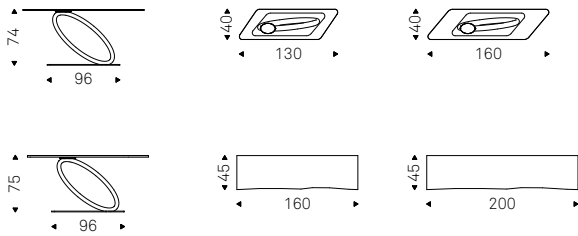

Tour

Giorgio Cattelan | 2014

Consolle con base in acciaio verniciato gofrato graphite, gamba in noce Canaletto. Piano in cristallo trasparente, trasparente extrachiaro o noce Canaletto. Portata massima 10 kg distribuiti. Fissaggio a parete necessario. La differente lavorazione tra gamba e piano in legno comporta una diversa tonalità del noce Canaletto tra i due.

Console with base in graphite embossed lacquered steel and leg in Canaletto walnut. Top in clear glass, extra clear glass or Canaletto walnut. Max capacity 10 kg spread load. Wall anchorage is necessary. The different manufacturing of wooden leg and top causes a different Canaletto Walnut tonality between them.