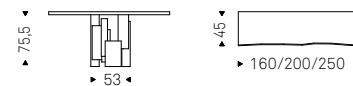

Skyline Console

Brogliato Traverso | 2018

Console con base in acciaio verniciato gofrato titanio, graphite o nero. Piano in noce Canaletto, rovere bruciato o rovere naturale con bordo irregolare in massello. Fissaggio a parete necessario.

Console with base in titanium, graphite or black embossed lacquered steel. Top in Canaletto walnut, burned oak or natural oak with solid wood irregular edges. Wall anchorage is necessary.

SKYLINE 200 console with titanium base and burned oak top - EMERALD mirror in fumé mirrored glass - MUMBAI rug