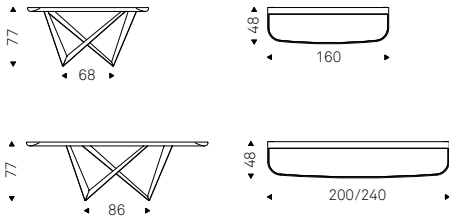

Westin Keramik Premium

Giorgio Cattelan - Paolo Cattelan | 2019

Consolle con base in acciaio verniciato gofrato titanio, bronzo, graphite, bianco, nero, mix, Brushed Bronze o Brushed Grey. Piano in ceramica Marmi nei colori Alabastro, Supreme, Ardesia, Golden Calacatta opaco, Golden Calacatta lucido, Portoro opaco, Portoro lucido, Sahara Noir lucido, Emperador, Makalu, Breccia, Arenal o Zefiro con profilo inferiore arrotondato e verniciato Brushed Bronze o Brushed Grey. Fissaggio a parete necessario. Il piano ha lo spessore di 5cm.

Console with base in titanium, bronze, graphite, white, black or mix embossed lacquered steel, Brushed Bronze or Brushed Grey. Top in ceramic Marmi Alabastro, Supreme, Ardesia, matt Golden Calacatta, glossy Golden Calacatta, matt Portoro, glossy Portoro, glossy Sahara Noir, Emperador, Makalu, Breccia, Arenal or Zefiro with Brushed Bronze or Brushed Grey lacquered and rounded lower profile. Wall anchorage is necessary. Top thickness is 5cm.

WESTIN KERAMIK PREMIUM 200
console with black base, glossy
portoro ceramic top and brushed
bronze profile - GLENN mirror in
mirrored glass