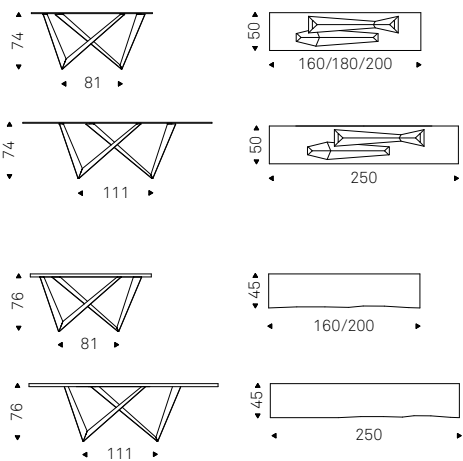

Westin

Giorgio Cattelan | 2013

Consolle con base in acciaio verniciato goffrato titanio, bronzo, graphite, bianco, nero, mix, Brushed Bronze o Brushed Grey. Piano in cristallo 12mm trasparente, trasparente extrachiaro o in legno noce Canaletto, rovere bruciato o rovere naturale con bordo irregolare in massello. Fissaggio a parete necessario.

Console with base in titanium, bronze, graphite, white, black or mix embossed lacquered steel, Brushed Bronze or Brushed Grey steel. 12mm top in clear, extra clear glass or Canaletto walnut, burned oak or natural oak with solid wood irregular edges. Wall anchorage is necessary.

- ◀ WESTIN 200 console with graphite base and extra clear glass top
- WESTIN 200 console with brushed grey base and extra clear glass top
- WISH S mirror with black frame
- PLANETA A wall lamps - MELODY lamps