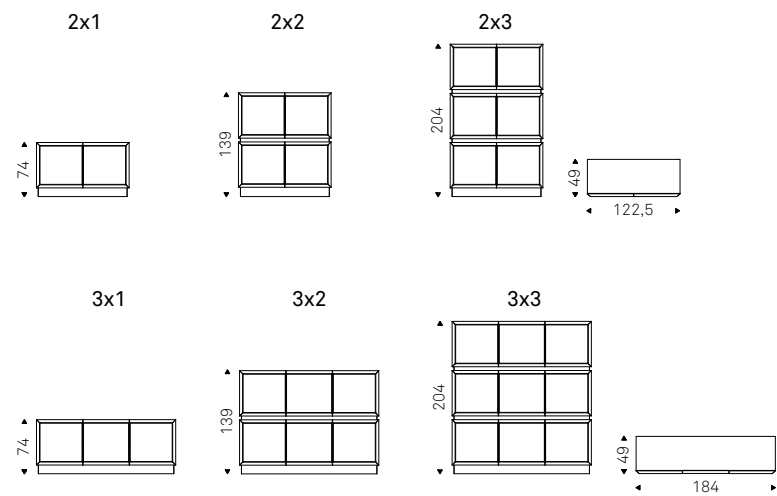

Hilton

Andrea Lucatello | 2014

Credenza con struttura verniciata bianco o graphite opaco. Profili anta verniciati bianco, graphite opaco o noce Canaletto. Ante e ripiani interni in cristallo trasparente extrachiaro.

Credenza 2x1 e 2x2 con top in cristallo extrachiaro verniciato bianco o graphite.

Optional: kit luce interna a led.

Sideboard, display cabinet in matt white or graphite lacquered frame. Door profiles lacquered in matt white or graphite or Canaletto walnut. Doors and internal shelves in extra clear glass.

Sideboard 2x1 and 2x2 with top in white or graphite painted extra clear glass.

Optional: internal led light kit.

HILTON 3x1 sideboard with matt white structure and white painted extra clear glass top - REGAL mirror in mirrored glass