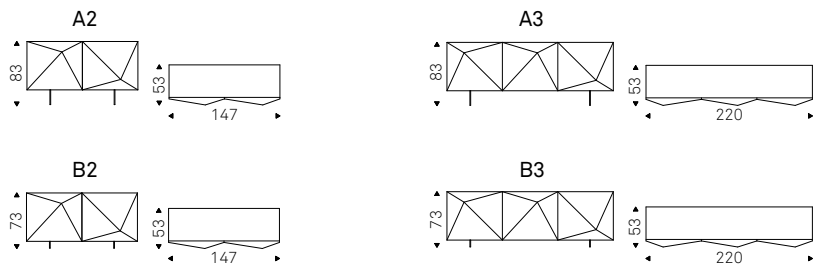

Kayak

Andrea Lucatello | 2009

Madia contenitore a due o tre ante in legno laccato bianco lucido, nero lucido, moka lucido, rosso lucido, graphite opaco, titanio, Brushed Bronze o Brushed Grey. Piedini in acciaio inox lucido, verniciati graphite o bianco opaco. Ripiani interni in cristallo trasparente. Optional: cassetto interno posizionabile su ognuna delle ante.

Sideboard 2 or 3 doors in polished lacquered glossy black, glossy white, glossy moka, glossy red, matt graphite, titanium, Brushed Bronze or Brushed Grey. Polished stainless steel feet, matt graphite or white varnished. Internal clear glass shelves. Optional: internal drawer in each door.