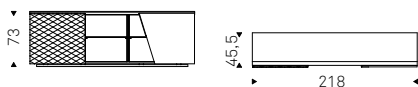

Aston

STC studio | 2018

Madia contenitore in legno gofrato titanio o nero e base in acciaio gofrato titanio o nero. Anta sinistra rivestita in ecopelle o pelle trapuntata nei colori come da campionario con profili in alluminio verniciato titanio gofrato. Vano centrale con specchio. Anta destra in noce Canaletto, rovere bruciato o Brushed Bronze con particolari in cromo nero. Ripiani interni in cristallo fumè.

Sideboard in lacquered titanium or black embossed wood. Titanium or black embossed steel base. Left door covered and quilted in synthetic leather or soft leather as per sample card with embossed titanium aluminum profiles. Central section with mirror. Right door in Canaletto walnut, burned oak or Brushed Bronze with black chrome details. Internal fumé glass shelves.

ASTON sideboard with black structure/base, left door in soft leather 951 castoro and right door in brushed bronze - GLENN mirror in bronze mirrored glass - PLANETA P floor lamp