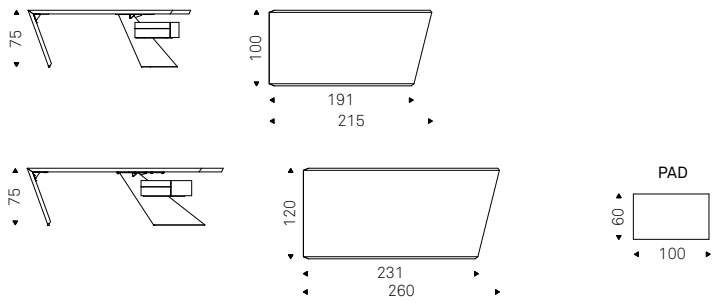

Nasdaq

Paolo Cattelan | 2014

Scrivania con cassettera in legno noce Canaletto, rovere Heritage o Olmo laccato poro aperto nero opaco. Gamba in acciaio verniciato groffrato graphite. Pad in cuoio nei colori come da campionario. Nella versione 215x100 la cassettera può essere fissata su entrambi i lati della scrivania, nella versione 260x120 solo dalla parte del lato corto.

Desk with top and drawers in Canaletto walnut, Heritage oak or open pore matt black Elm. Leg in graphite embossed lacquered steel. Leather pad as per sample card. On version 215x100 the drawer can be fixed on both sides of the desk, on version 260x120 it can be fixed only facing the shortest side.