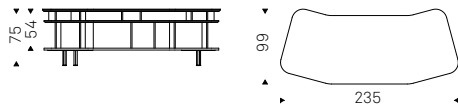

Wall Street

Alessio Bassan | 2018

Scrivania in MDF laccato titanio, graphite o nero gofrato fine. Piano in ceramica Marmi nei colori Alabastro, Supreme, Ardesia, Golden Calacatta opaco, Golden Calacatta lucido, Portoro opaco, Portoro lucido, Sahara Noir lucido, Emperador, Makalu, Breccia o Arenal.

Desk in titanium, graphite or black lacquered embossed MDF. Top in ceramic Marmi Alabastro, Supreme, Ardesia, matt Golden Calacatta, glossy Golden Calacatta, matt Portoro, glossy Portoro, glossy Sahara Noir, Emperador, Makalu, Breccia or Arenal.