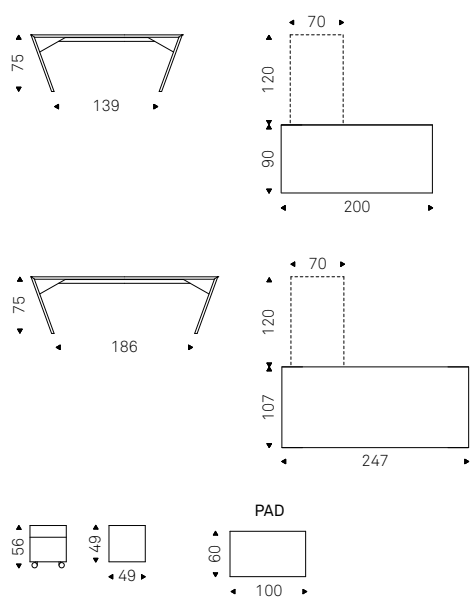

Vega

Giorgio Cattelan | 2006

Scrivania in acciaio inox lucido o rivestita in noce Canaletto o rovere bruciato con interno verniciato graphite opaco. Accessori disponibili: dattilo nella stessa finitura della scrivania (deve essere sorretto da cassetiera), cassetiera su ruote a due cassetti con struttura verniciata graphite e frontale in cuoio come da campionario, pad in cuoio come da campionario.

Desk in polished stainless steel or covered in Canaletto walnut or burned oak with inner sides painted in matt graphite. Optional accessories: peninsula in the same finish as the desk (to be supported by drawer-unit), two-drawer-unit on wheels with graphite lacquered structure and front part of the drawers in leather as per sample card, pad in leather as per sample card.

VEGA 247 desk in polished stainless steel - TYLER WHEELS CB chairs in soft leather 942 fango and black frame