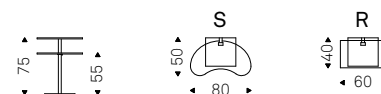

Lap

Giorgio Cattelan | 2004

Tavolino fianco divano o porta notebook regolabile in altezza. Piano in cristallo trasparente 12mm rettangolare o sagomato. Base in acciaio inox satinato con gamba cromata o rivestita in cuoio come da campionario.

Side table or lap-top unit adjustable in height. Top in rectangular or shaped 12mm clear glass. Satin stainless steel base with chromed leg or covered in leather as per sample card.