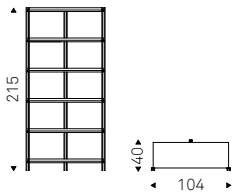

Hudson

Giorgio Cattelan | 2016

Libreria modulare con struttura in acciaio verniciato goffrato titanio, graphite, bianco o nero. Ripiani in legno verniciato goffrato graphite, bianco, in noce Canaletto o rovere bruciato. Particolari in acciaio verniciati bronzo bruciato. Per il posizionamento centro stanza si consiglia l'utilizzo di almeno due moduli.

Modular bookcase with frame in titanium, graphite, white or black embossed lacquered steel. Shelves in Canaletto walnut or burned oak or embossed graphite or white painted wood. Satin bronze lacquered steel details. For the freestanding use at least two modules are recommended.

HUDSON bookcases with black structure and burned oak shelves
- THOR lamp - VINYL coffee tables with chromed steel base and Madreperla Murano artistic glass top - CHENNAI rug