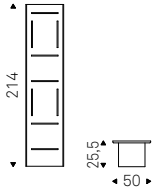

Nautilus

Nautilus

Fifty

Luigi Trenti | 2010

Libreria componibile a muro in legno gofrato bronzo o bianco. Fornita di attacchi per aggancio sopra/sotto.

Modula wall bookcase in bronze or white lacquered embossed wood. Supplied with wall brackets for upside/down hooking.