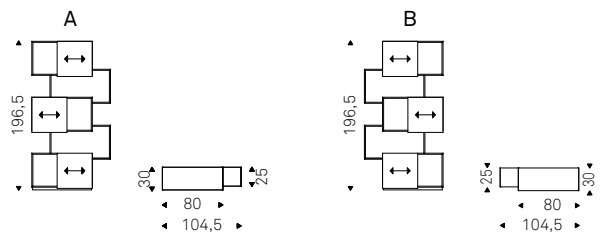

Piquant

Andrea Lucatello | 2012

Libreria contenitore con struttura in MDF gofrato fine graphite o bianco. Ante scorrevoli in MDF gofrato fine graphite, bianco, noce Canaletto, rovere naturale o Brushed Bronze.

Bookshelves container with embossed graphite or white MDF frame, sliding doors in embossed white, graphite, Canaletto walnut, natural oak or Brushed Bronze MDF.

PIQUANT B bookcase with graphite structure and brushed bronze doors
- MUMBAI rug