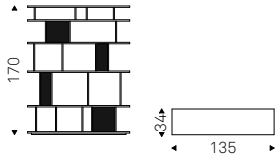

Bookcase in white lacquered embossed MDF or Canaletto walnut.

Latitude

Ono Design | 2020

Libreria in acciaio gofrato titanio o bronzo, componibile mediante affiancamento o sovrapposizione del singolo modulo. Fissaggio a parete necessario se non provvisto di zavorra optional.