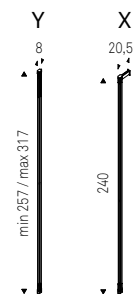

Freeway

Giorgio Cattelan | 2020

Libreria componibile con fissaggio a muro (X) o a soffitto (Y). Montanti, reggipiani e ripiani in acciaio verniciato gofrato titanio o bronzo. Contenitori in legno verniciato gofrato titanio o bronzo e vetro fumé.

Modular wal (X) or ceiling-hanging (Y) bookcase. Brackets, pillars and shelves in titanium or bronze embossed lacquered steel. Containers in titanium or bronze embossed lacquered wood and fumé glass.