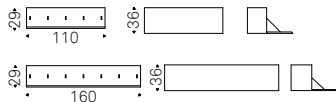

Airport

Giorgio Cattelan | 2014

Libreria componibile con fissaggio a muro (X) o a soffitto (Y).
Montanti e staffe in acciaio verniciato goffrato titanio, bronzo,
graphite, bianco o nero. Ripiani e contenitori in legno verniciato
goffrato graphite, bianco, in noce Canaletto, rovere bruciato,
Brushed Bronze o Brushed Grey.

Modular wall (X) or ceiling-hanging (Y) bookcase. Brackets and
pillars in titanium, bronze, graphite, white or black embossed
lacquered steel. Shelves and containers in Canaletto walnut,
burned oak, embossed graphite or white painted wood, Brushed
Bronze or Brushed Grey.

Desk

Box

AIRPORT (X) bookcase with black structure and burned oak shelves and box - RADJA rugs - STING side tables