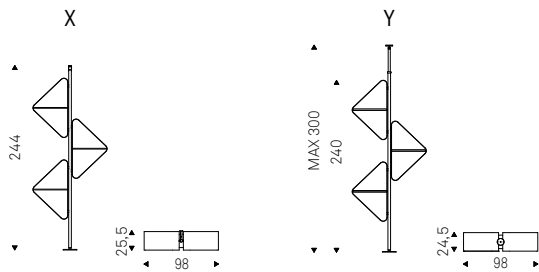

Spinnaker

Tosca Design | 2020

Libreria con fissaggio a muro (X) o a soffitto (Y). Struttura in acciaio verniciato gofrato nero, ripiani in noce Canaletto e particolari in acciaio verniciato gofrato titanio o struttura in acciaio verniciato gofrato titanio, ripiani in Olmo laccato poro aperto nero opaco e particolari in acciaio verniciato gofrato nero.

Wall (X) or ceiling-hanging (Y) bookcase. Structure in black embossed lacquered steel, shelves in Noce Canaletto and details in titanium embossed lacquered steel or structure in titanium, shelves in Elm open pore black and details in black embossed lacquered steel.