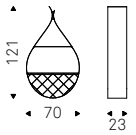

Drop

Pierpaolo Zanchin | 2010

Libreria/portabottiglie a muro in acciaio verniciato nero, graphite o bianco opaco o in acciaio inox lucido con griglia e ripiano verniciati nero, graphite o bianco opaco o in acciaio verniciato gofrato titanio con griglia e ripiano verniciati nero opaco.

Wall bookcase/wine rack in matt black, graphite, white lacquered steel or in polished stainless steel with rack and shelf in matt black, graphite or white varnished steel or titanium embossed lacquered steel with rack and shelf in matt black varnished steel.